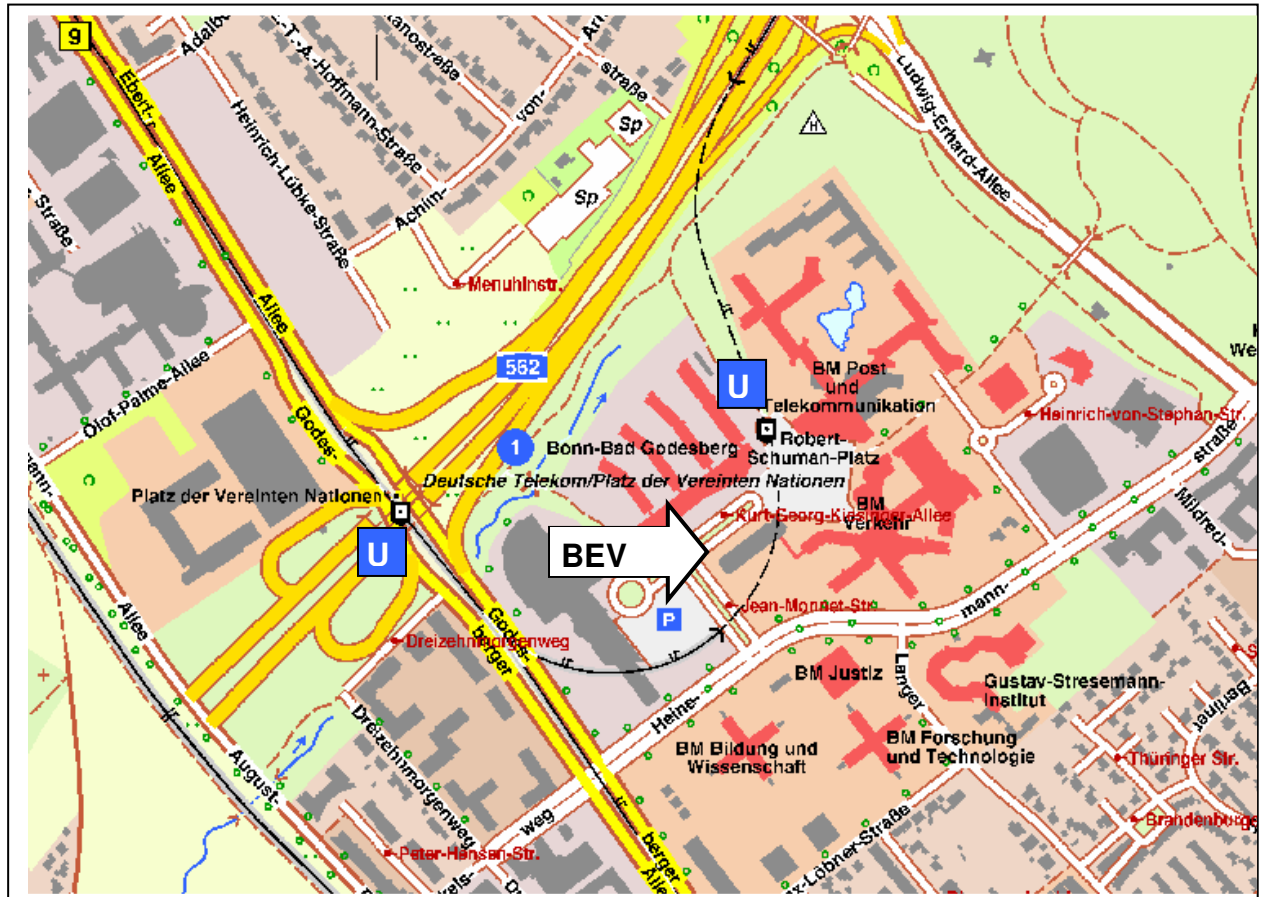

Verkehrsanbindung Bundeseisenbahnvermögen Hauptverwaltung

© Geobasisdaten: Land NRW, Bonn, 2008; Internetseite: www.bezreg-koeln.nrw.de

Adresse für Navigationssysteme: Kurt-Georg-Kiesinger-Allee 2, 53175 Bonn

Anreise mit öffentlichen Verkehrsmitteln:

aus Richtung Bonn Hauptbahnhof

- U-Bahn-Linien 66 und 68 bis Haltestelle Robert-Schuman-Platz
- U-Bahn-Linien 16, 63 und 67 bis Haltestelle Deutsche Telekom/Platz der Vereinten Nationen

aus Richtung Flughafen Köln/Bonn

- Schnellbuslinie SB 60 bis Hauptbahnhof, dann weiter wie oben

aus Richtung Bahnhof Bonn-Bad Godesberg

- U-Bahn-Linien 16, 63 und 67 bis Haltestelle Deutsche Telekom/Platz der Vereinten Nationen
- Buslinien 637 und 638 bis Haltestelle Robert-Schuman-Platz

Stand Liniennetz der SWB: 14.12.2008. Die Haltestelle Deutsche Telekom/Platz der Vereinten Nationen erhält die neue Bezeichnung Deutsche Telekom/Olof-Palme-Allee.